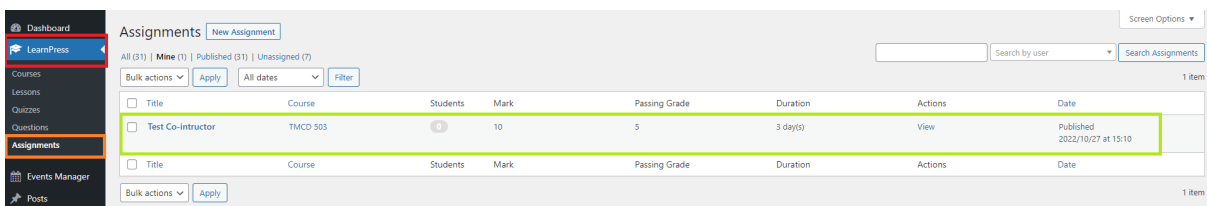

สำหรับท่านอาจารย์ที่เป็น Co-Instructor ทำตามภาพด้านล่าง ท่านจะเห็น Assignment ที่ท่านได้ไปสร้างไว้

3. เมื่อท่านกด view แล้วระบบจะนำเข้าสู่หน้าที่แสดงนักเรียนทั้งหมดที่ส่งงานเข้ามา ให้ท่านกด Evaluate เพื่อประเมินนักเรียนแต่ละคนได้ ตามภาพข้างล่างครับ