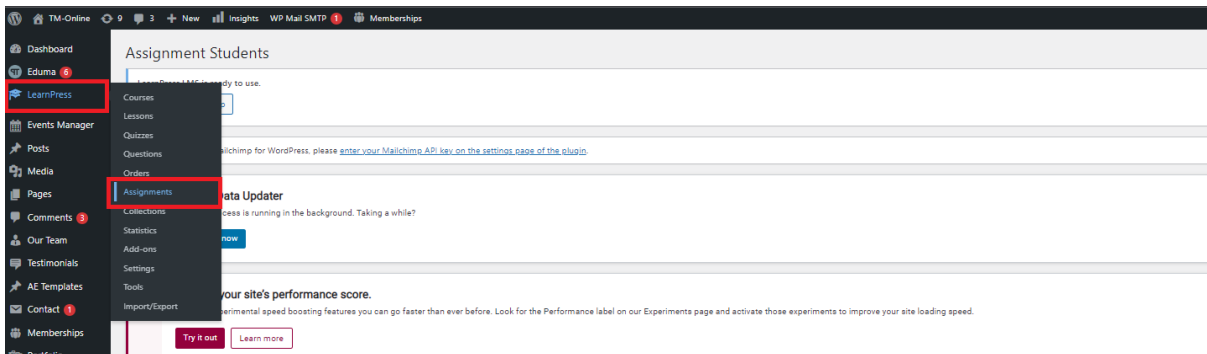

คู่มือการตรวจงาน TM-Online

1. ให้ท่านเข้าไปยัง LearnPress แล้วไปที่ Assignment ตามภาพด้านล่าง